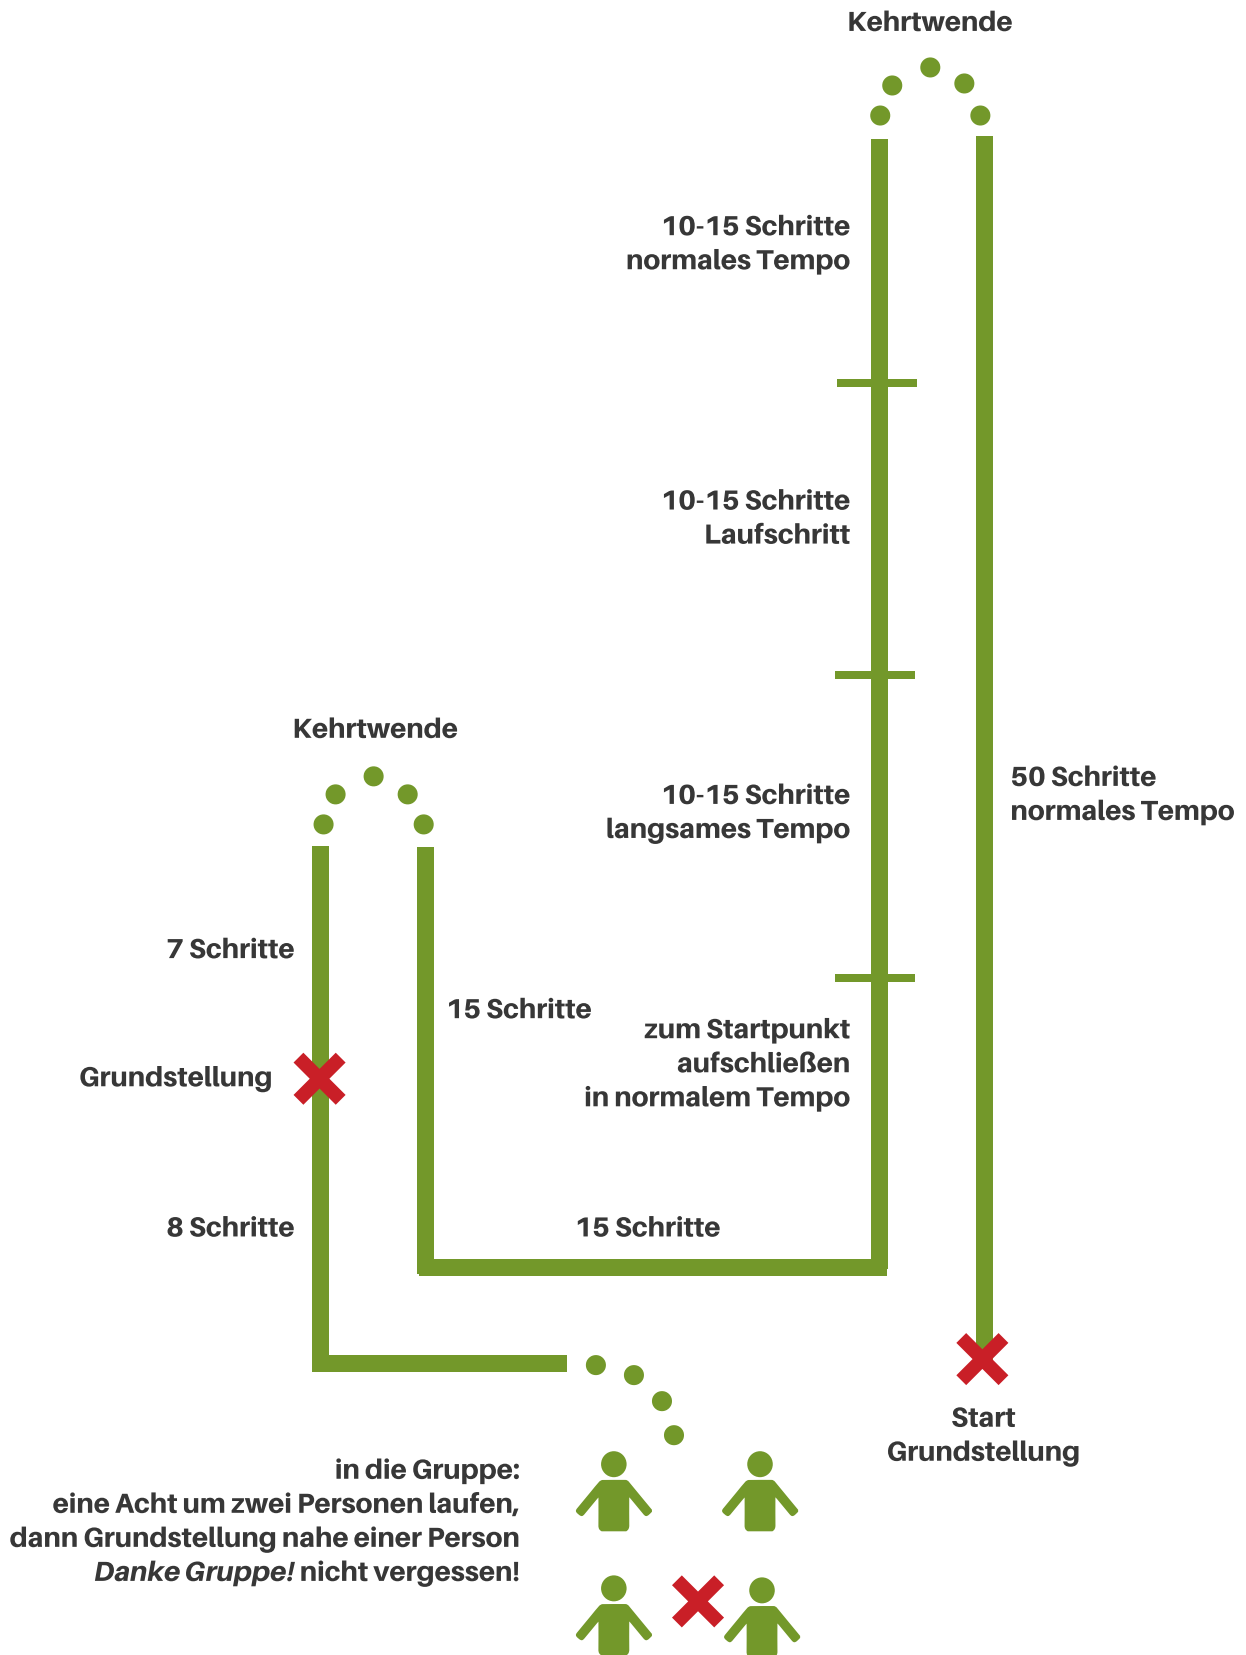

Laufschema Begleithundeprüfung

gemäß der Internationalen Gebrauchshunde Prüfungsordnung (IGP), Stand 2019

Abrufen in den Vorsitz,
dann Grundstellung, Hund anleinen